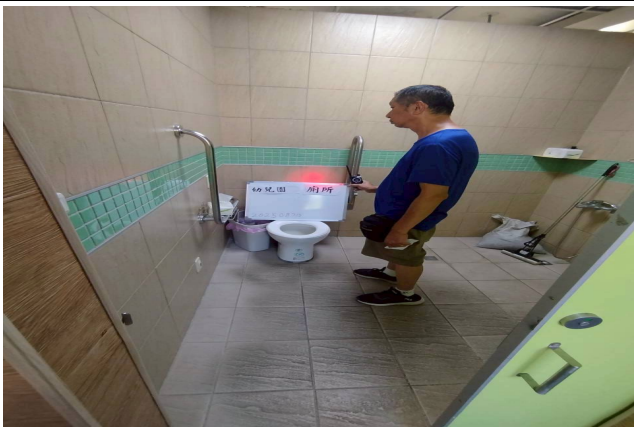

臺北市信義區吳興國民小學
防止針孔攝影偵測照片

檢測日期：114年8月20日

信義樓幼兒園廁所偵測照片

信義樓幼兒園廁所偵測照片

信義樓幼兒園廁所偵測照片

信義樓幼兒園廁所偵測照片

中正樓女廁偵測照片

中正樓女廁偵測照片

臺北市信義區吳興國民小學
防止針孔攝影偵測照片

檢測日期：114年8月20日

中正樓男廁偵測照片

中正樓男廁所偵測照片

游泳池淋浴間偵測照片

游泳池廁所偵測照片

游泳池淋浴間偵測照片

仁愛樓9號廁所偵測照片