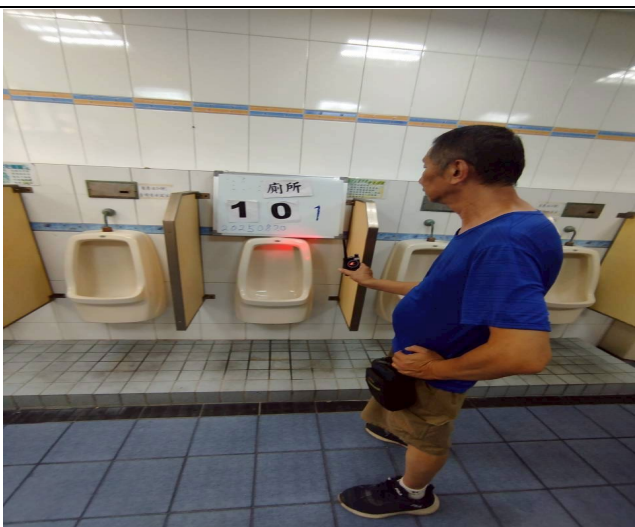

臺北市信義區吳興國民小學
防止針孔攝影偵測照片

檢測日期：114年8月20日

自強樓7廁所偵測照片

自強樓7廁所偵測照片

自強樓7廁所偵測照片

忠孝樓1號廁所偵測照片

忠孝樓1號廁所偵測照片

忠孝樓1號廁所偵測照片