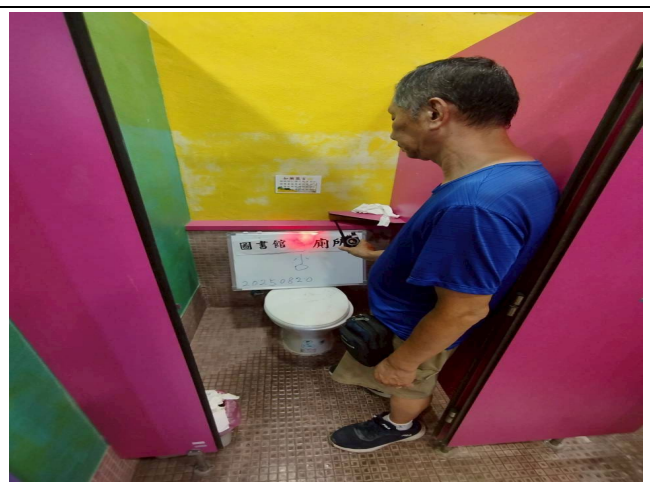

臺北市信義區吳興國民小學
防止針孔攝影偵測照片

檢測日期：114年8月20日

信義樓5號廁所偵測照片

信義樓5號廁所偵測照片

圖書館廁所偵測照片

圖書館廁所偵測照片

圖書館廁所偵測照片

圖書館廁所偵測照片